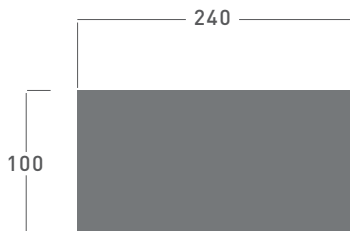

## Dimensions de la table \_\_\_\_\_

W L	120	140	160	200	240	280	300	320	400	440	480	500	580	640
100					M/C									
120	M/C													
140							M			M			M	
160								M			M			M

- demi - ovale
- rectangle
- M mélamine
- C compact

## table de taille \_\_\_\_\_

Ø 120

120

120x120