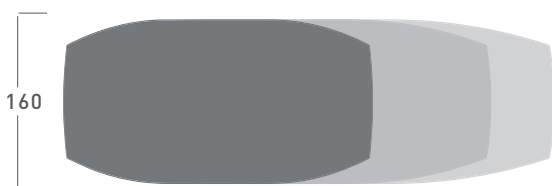

tables ovales

---

## Dimensions de la table \_\_\_\_\_

W L	120	140	160	200	240	280	300	320	400	440	480	500	580	640
100					M/C									
120	M/C													
140							M			M			M	
160								M			M			M

- demi - ovale
- rectangle
- M mélamine
- C compact

## table de taille \_\_\_\_\_

Ø 120

120

120x120